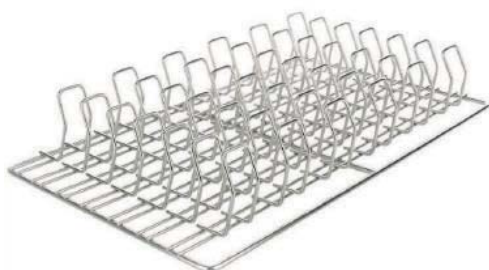

REF.	DIMENSIONES	PVP
810H17	GN 2/3	66 €

BANDEJA PERFORADA ALUMINIO ANTIADHERENTE

REF.	DIMENSIONES	PVP
810H18	GN 2/3	66 €

SARTEN / CAZUELA

REF.	DIMENSIONES	PVP
840H32	20 cm.	60 €

CUBETA INOX. GN 1/1

REF.	DIMENSIONES	PVP
840H07	H20	36 €
840H08	H40	41 €
840H09	H55	43 €

REF.	DIMENSIONES	PVP
840H13	H20	98 €
840H14	H40	103 €
840H15	H65	128 €

REJILLA INOX

REF.	DIMENSIONES	PVP
840H25	GN 2/1	58 €
840H26	GN 1/1	31 €

BANDEJA LISA ALUMINIO ANTIADHERENTE

REF.	DIMENSIONES	PVP
810H14	GN 1/1	78 €

BANDEJA PERFORADA ALUMINIO ANTIADHERENTE

REF.	DIMENSIONES	PVP
810H15	GN 1/1	78 €

BANDEJA PARA COSTILLAS

REF.	DIMENSIONES	PVP
840H40	GN 1/1	136 €

CESTA PARA FRITURA

REF.	DIMENSIONES	PVP
840H34	GN 1/1	197 €

BANDEJA PARA POLLOS

REF.	DIMENSIONES	PVP
840H39	GN 1/1	98 €

BANDEJAS PARA HUEVOS

REF.	DIMENSIONES	PVP
840H28	GN 1/1	144 €

CUBETA ALUMINIO ANTIADHERENTE H 65 mm.

REF.	DIMENSIONES	PVP
840H29	GN 1/1	196 €

CUBETA GRANITO H 40 mm.