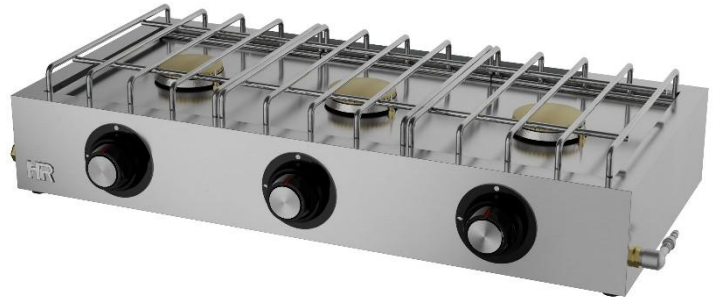

kW	9.9
Nm ³ /h	1.05

kW	9.6
kg/h	0.8

mm	890x427x181h
----	--------------

kg	12
----	----

EAN	8437006768573
-----	---------------

Características Generales

Permiten la preparación rápida de alimentos • Fácil limpieza • Parrilla extraíble en acero cromado • Cuerpo en acero inoxidable • Termopar de seguridad • Patas regulables en altura • Toma de gas intercambiable de lado.

General Characteristics

It allow fast food preparation • easy cleaning • Removable grill in chromed steel • Stainless steel construction • Safety thermocouple • Adjustable legs in height • Interchangeable gas taking sideways.

Caractéristiques Générales

Préparation rapide des répas • Facile nettoyage • Grille amovible en acier chromé • Corps en acier inoxydable • Thermocouple de sécurité • Pieds ajustables • Prise de gaz interchangeable sur les côtes.